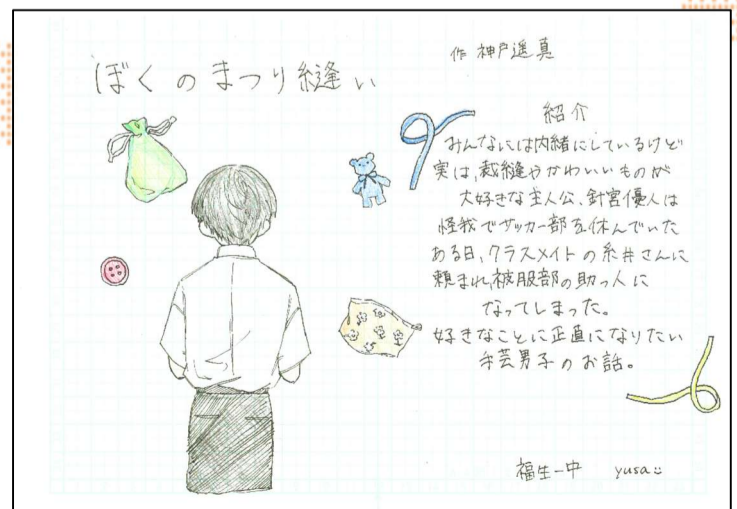

福生第一中学校の皆さん、
ありがとうございました!