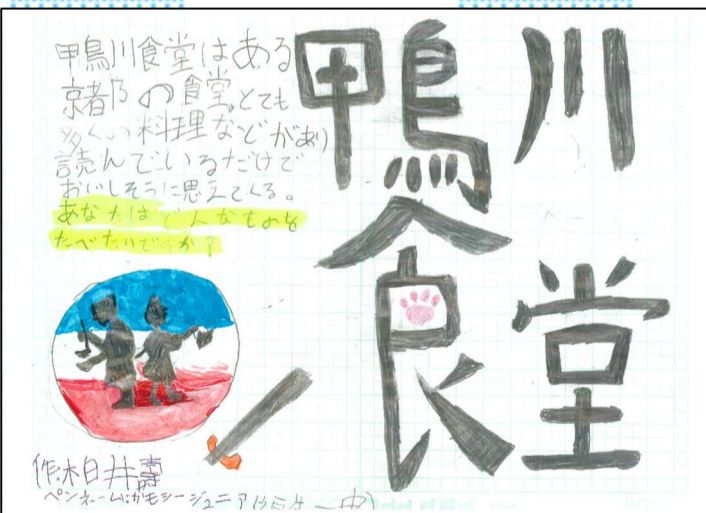

いろは新聞

令和5年8月発行 第49号
発行元：福生市立中央図書館
臨時窓口

福生市牛浜 163 番地
(さくら会館内)
TEL : 042-553-3111

福生市立図書館
ヤングアダルトページ

<https://www.lib.fussa.tokyo.jp/young/>

福生第一中学校発!

中学生がおすすめる本!

暑い夏がやってきました!
「中学生がおすすめる本」
コーナー、本年度の第一回目は
福生第一中学校からの紹介です!
夏休みの読書にいかがですか?

ペンネーム M・Y さん
からのおすすめ!

「5分後に意外な結末」
桃戸 ハル / 編著
Usi / 絵
Gakken / 刊
(二〇一四年)

ペンネーム 輪廻さん
からのおすすめ!

「夢十夜」
夏目 漱石 / 著
しきみ / 絵
立東舎 / 刊
(二〇一八年)

ペンネーム
かもシージュニア
さんからのおすすめ!

「鴨川食堂」
柏井 壽 / 著
小学館 / 刊
(二〇一三年)

ペンネーム yusa さん
からのおすすめ!

「ぼくのまつり縫い」
神戸 遥真 / 作
井田 千秋 / 絵
偕成社 / 刊
(二〇一九年)

福生第一中学校の皆さん、
ありがとうございました!