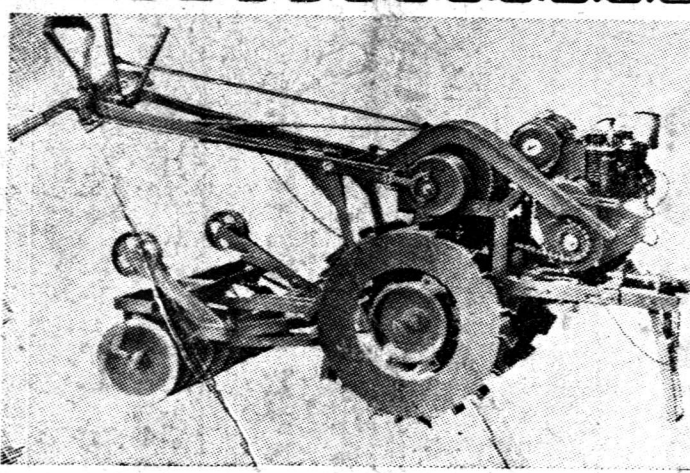

カメラと材料 米泉写真商会

ヒドリ號・マルウチ號 多西村草花 岸自転車店

初秋におくる トリコットセーター一賣出中 タケシマヤ洋品店

田村質店

光仁堂

酒類。文房具。薪炭。太田屋商店

十月八日始業 顧客受付中 洋裁畫・夜・日曜 裁斷、普通、本科、研究、師範各科

三菱ハンドトラクター 耕轉・中耕・除草・培土・水田代かき