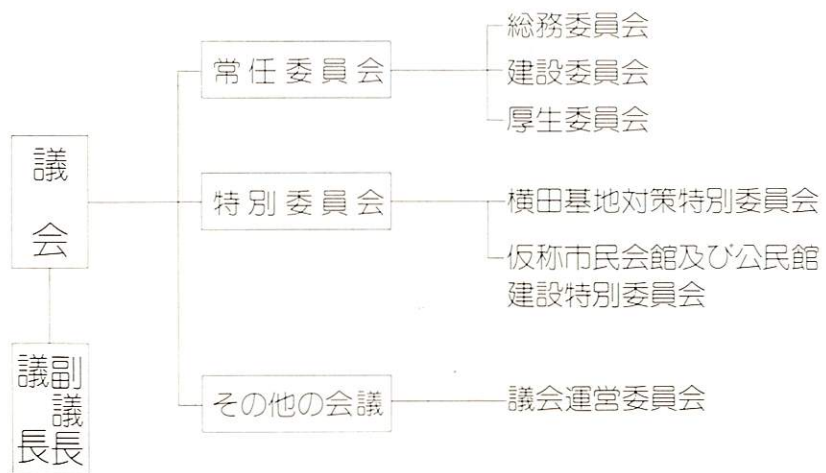

◆市議会

議員名簿

24人の議員で構成される市議会は、市民にとっても関心が高く、選挙によって選出された市長と、同じく市民によって選ばれた市議会議員への市民が寄せる期待は大きい。

ことに都市化がすすみ市民の要求が錯綜する中では、条例の制定・改廃、予算・決算の審議等とともに、時には利害の反する市民から持ち込まれた請願や陳情の審査も重要な仕事となります。

そして、この時における市議会の科学的、計画的かつヒューマンな判断は、福生市の将来に明るいまちづくりを約束しています。

氏名	党派	氏名	党派
原 敏子	共産党	川窪 清一	無所属
松山 清	"	田村 市郎	"
原田 生也	無所属	小林 菊三	"
村野 武男	"	小塚 仁七	"
森田 治男	"	関 米吉	社会党
村尾 栄次	"	東田 正治	公明党
鈴木藤次郎	"	大野 行夫	"
山崎良之助	"	宮沢 良一	"
竹田 政勝	"	高波 忠	無所属
指田 保雄	公明党	末次 性男	"
宇佐美良時	無所属	岩田 博	"
貫井喜代次	"	塩野鉄之助	"

議会構成図

貴井議長

川窪副議長

市議会議場