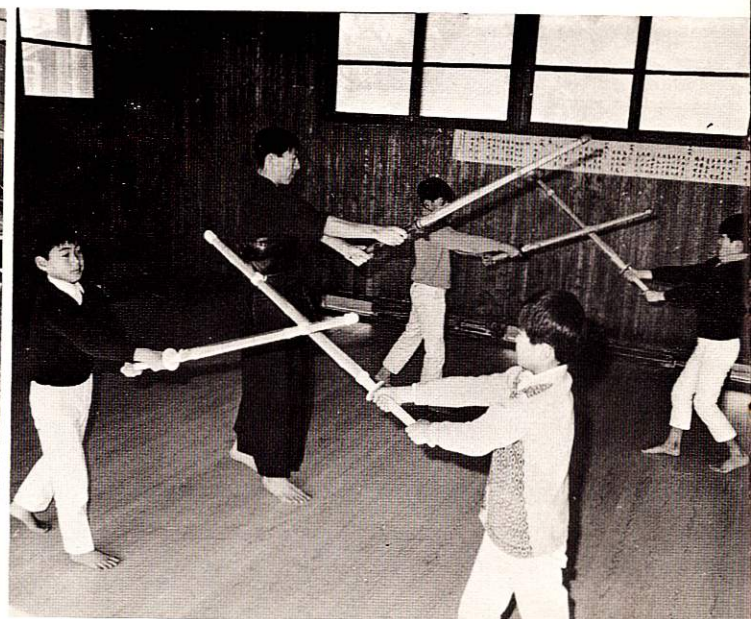

■ みんなの施設

市民プール (50 m)

牛浜野球場

市民プール(幼児用) 深さ30cm

武道館

福生市自治会館 定員 800名

福生病院 福生市、羽村町、瑞穂町、奥多摩町の  
一市三町で経営する伝染病院組合があります